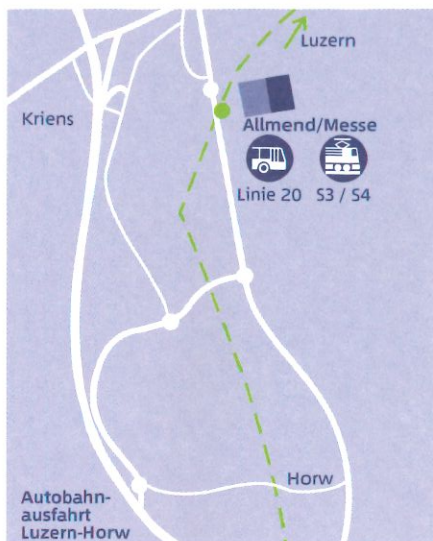

Info **Anreise**

Mit dem Auto ab A2

Verlassen Sie die Autobahn A2 bei der Ausfahrt «Luzern-Horw» und folgen Sie der Ausschilderung «Allmend/Messe». Hier finden Sie diverse Parkmöglichkeiten.

Mit dem öffentlichen Verkehr

Mit der S-Bahn ab Bahnhof Luzern (Abfahrt jeweils um xx.12, xx.27, xx.42 und xx.57 Uhr) fahren Sie in nur sieben Minuten zur Haltestelle «Allmend/Messe». Mit der Buslinie 20 ab Bahnhof Luzern beträgt Ihre Fahrzeit zwölf Minuten.

Weitere Informationen zu den Führungen finden Sie unter:

www.fabialuzern.ch/zebi

Informationen zur Messe finden Sie unter:

www.zebi.ch

Dies ist ein Projekt von

fab a Kompetenzzentrum
Migration

In Kooperation mit

ZEBI
Zentralschweizer Bildungsmesse

CURAVIVA hsl

KANTON
LUZERN
Gesundheit und Sozialdepartement
Dienststelle Soziales und Gesellschaft